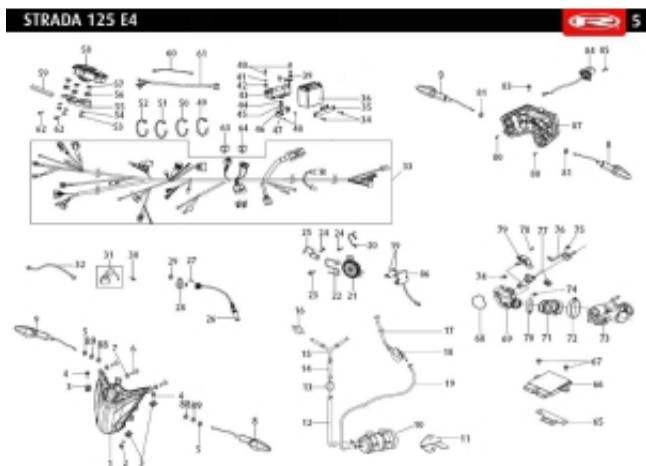

Link do produktu: <https://www.sklep.ms-mot.pl/licznik-rieju-strada-125-dashboard-assemblyelectrical-00010004200-p-661.html>

Licznik Rieju Strada 125 Dashboard Assembly(electrical) 0/001.000.4200

Cena	634 zł
Dostępność	Na zamówienie
Numer katalogowy	0/001.000.4200
Kod producenta	0/001.000.4200
Producent	Rieju

Opis produktu

Licznik Rieju Strada 125
Dashboard Assembly(electrical)
NR kat. 0/001.000.4200
NR 58 na rysunku

GPRS Dystrybutor

GPRS Dystrybutor
V CRUISER SPÓŁKA Z OGRANICZONĄ ODPOWIEDZIALNOŚCIĄ
ul. Bułgarska 65A Poznań 60-320