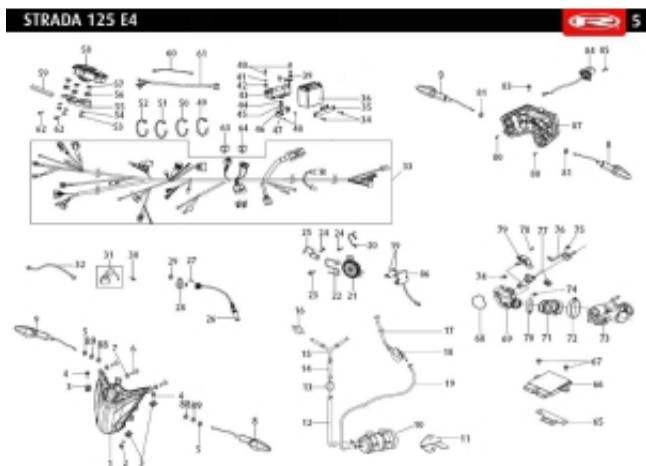

Link do produktu: <https://www.sklep.ms-mot.pl/licznik-rieju-strada-125-dashboard-assemblyelectrical-00010004200-p-661.html>

## Licznik Rieju Strada 125 Dashboard Assembly(electrical) 0/001.000.4200

Cena	<b>634 zł</b>
Dostępność	<b>Na zamówienie</b>
Numer katalogowy	<b>0/001.000.4200</b>
Kod producenta	<b>0/001.000.4200</b>
Producent	<b>Rieju</b>

### Opis produktu

Licznik Rieju Strada 125  
Dashboard Assembly(electrical)  
NR kat. 0/001.000.4200  
NR 58 na rysunku