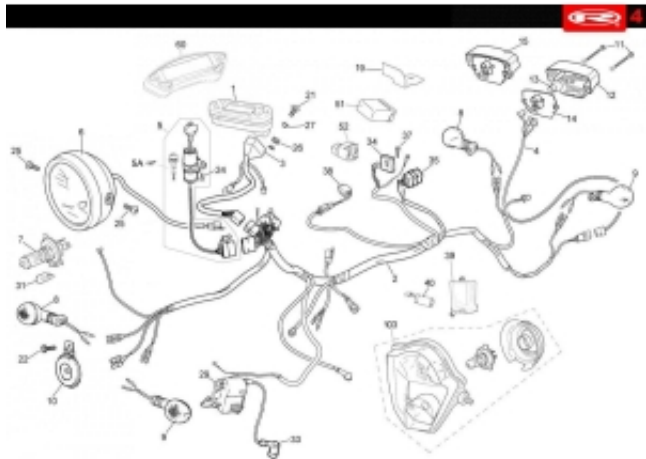

Link do produktu: <https://www.sklep.ms-mot.pl/lampa-tyl-rieju-tango-00001500510-p-856.html>

Lampa tył Rieju Tango 0/000.150.0510

Cena	130 zł
Dostępność	Na zamówienie
Numer katalogowy	0/000.150.0510
Kod producenta	0/000.150.0510
Producent	Rieju

Opis produktu

Lampa tylna Rieju Tango 50 / 125 , RR
Nr OEM 0/000.150.0510
NR 15 na rysunku

GPRS Dystrybutor

GPRS Dystrybutor
V CRUISER SPÓŁKA Z OGRANICZONĄ ODPOWIEDZIALNOŚCIĄ
ul. Bułgarska 65A Poznań 60-320