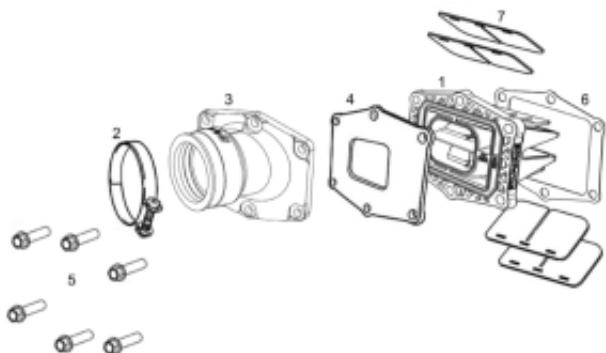

Link do produktu: <https://www.sklep.ms-mot.pl/krociec-ssacy-rieju-mr-300-gas-gas-300-2018-00002909116-p-587.html>

## Króciec ssący Rieju MR 300, Gas Gas 300 2018- 0/000.290.9116

Cena	<b>182 zł</b>
Dostępność	<b>Na zamówienie</b>
Numer katalogowy	<b>0/000.290.9116</b>
Kod producenta	<b>0/000.290.9116</b>
Producent	<b>Rieju</b>

### Opis produktu

Króciec ssący MANIFOLD ADMISION ENDURO 2018 0/000.290.9116

[EC 2T 2018 - Engine](#) [ECRANGER 2019 - Engine](#) [XC 2T 2018 - Engine](#) [ENDURO GP 2T 2018 - Engine](#) [EC 2T 2019 - Engine](#) [ENGINE MR 2022 V1](#) [MR RANGER 2020 - Engine](#) [SIX DAYS CHILE 2019 - Engine](#) [ENGINE MR 2022 V2](#) [XC 2T 2019 - Engine](#) [MR 2024 2T,](#)