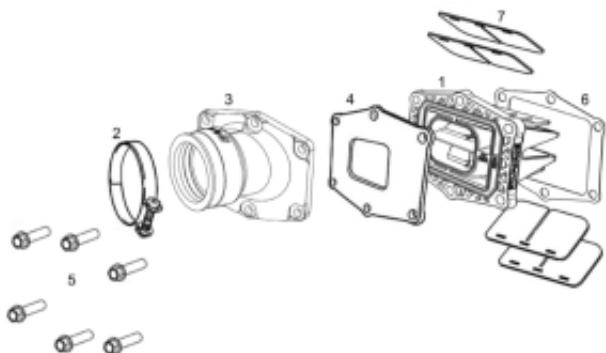

Link do produktu: <https://www.sklep.ms-mot.pl/krociec-ssacy-rieju-mr-300-gas-gas-300-2018-00002909116-p-587.html>

Króciec ssący Rieju MR 300, Gas Gas 300 2018- 0/000.290.9116

Cena	182 zł
Dostępność	Na zamówienie
Numer katalogowy	0/000.290.9116
Kod producenta	0/000.290.9116
Producent	Rieju

Opis produktu

Króciec ssący MANIFOLD ADMISION ENDURO 2018 0/000.290.9116

[EC 2T 2018 - Engine](#) [ECRANGER 2019 - Engine](#) [XC 2T 2018 - Engine](#) [ENDURO GP 2T 2018 - Engine](#) [EC 2T 2019 - Engine](#) [ENGINE MR 2022 V1](#) [MR RANGER 2020 - Engine](#) [SIX DAYS CHILE 2019 - Engine](#) [ENGINE MR 2022 V2](#) [XC 2T 2019 - Engine](#) [MR 2024 2T,](#)