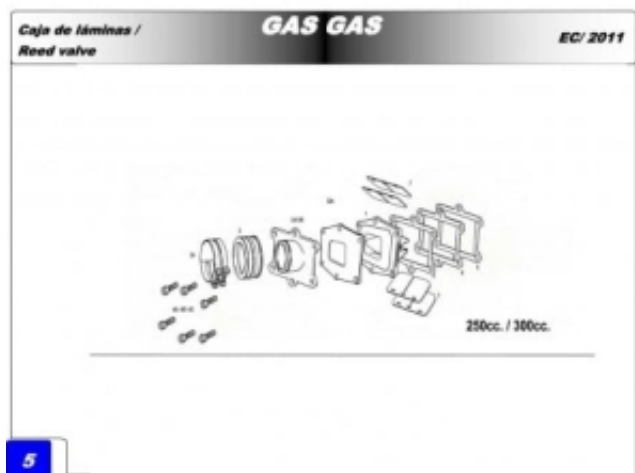

Link do produktu: <https://www.sklep.ms-mot.pl/krociec-ssacy-guma-gas-gas-ec-250-300-me250616131-p-431.html>

## Króciec ssący guma Gas Gas EC 250 300 ME250616131

Cena	<b>50 zł</b>
Dostępność	<b>Dostępny</b>
Numer katalogowy	<b>ME250616131</b>
Kod producenta	<b>ME250616131</b>
Producent	<b>Rieju</b>

### Opis produktu

Oryginalny króciec gaźnika - GAS GAS.

Pasuje do modeli EC MC SM 200 / 250 /300 01-2018  
Nr. 3 na rysunku.