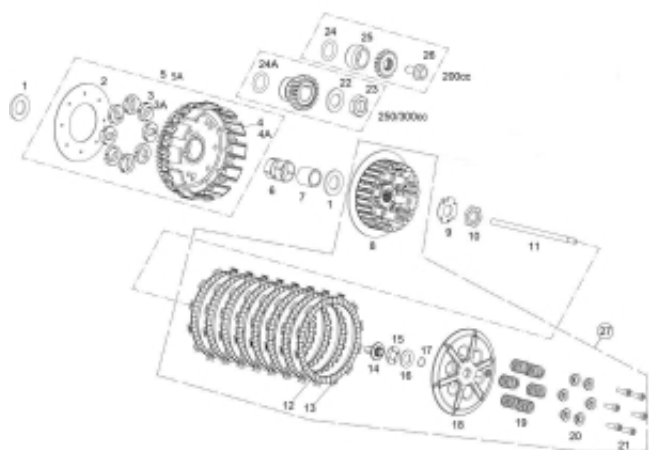

Link do produktu: <https://www.sklep.ms-mot.pl/kosz-sprzegla-rieju-mr-gas-gas-zewnetrzny-00054009104-p-876.html>

Kosz sprzęgła Rieju MR, Gas Gas zewnętrzny 0/005.400.9104

Cena	1 468 zł
Dostępność	Na zamówienie
Numer katalogowy	0/005.400.9104
Kod producenta	0/005.400.9104
Producent	Rieju

Opis produktu

Kosz sprzęgła Rieju MR, Gas Gas zewnętrzny 0/005.400.9104, nr 5 na rysunku .

Nr katalogowy 0/005.400.9104

Pasuje do modeli:

Rieju MR 250/300, Gas Gas Ec 250/300 (2001-2019)

GPRS Dystrybutor

GPRS Dystrybutor