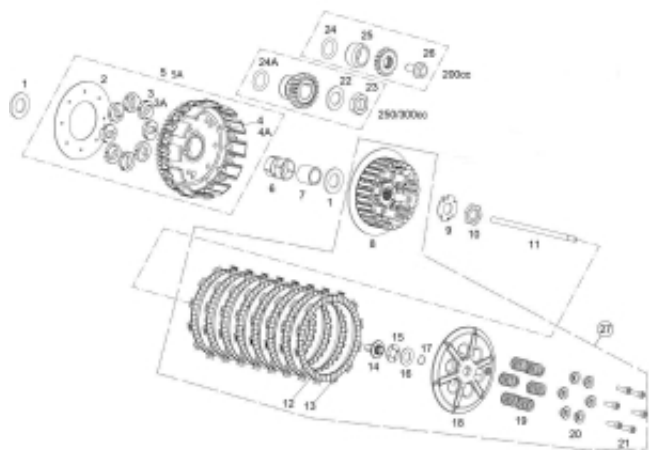

Link do produktu: <https://www.sklep.ms-mot.pl/kosz-sprzegla-rieju-mr-gas-gas-zewnetrzny-00054009104-p-876.html>

Kosz sprzęgła Rieju MR, Gas Gas zewnętrzny 0/005.400.9104

Cena	1 468 zł
Dostępność	Na zamówienie
Numer katalogowy	0/005.400.9104
Kod producenta	0/005.400.9104
Producent	Rieju

Opis produktu

Kosz sprzęgła Rieju MR, Gas Gas zewnętrzny 0/005.400.9104, nr 5 na rysunku .

Nr katalogowy 0/005.400.9104

Pasuje do modeli:

Rieju MR 250/300, Gas Gas Ec 250/300 (2001-2019)

GPRS Dystrybutor

GPRS Dystrybutor