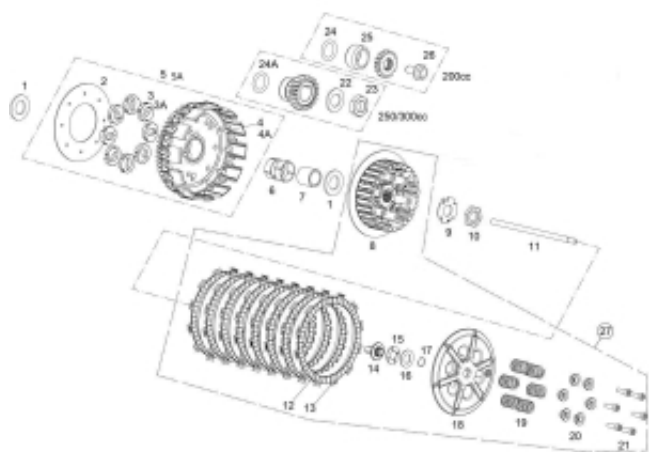

Link do produktu: <https://www.sklep.ms-mot.pl/kosz-sprzegla-rieju-mr-gas-gas-wewnetrzny-kpl-00053509100-p-877.html>

Kosz sprzęgła Rieju MR, Gas Gas wewnętrzny kpl 0/005.350.9100

Cena	1 149 zł
Dostępność	Na zamówienie
Numer katalogowy	0/005.350.9100
Kod producenta	0/005.350.9100
Producent	Rieju

Opis produktu

Kosz sprzęgła Rieju MR, Gas Gas wewnętrzny kompletny, nr 27 na rysunku .

Nr katalogowy 0/005.350.9100

Pasuje do modeli:

Rieju MR 250/300, Gas Gas Ec 250/300 (2001-2019)

GPRS Dystrybutor

GPRS Dystrybutor