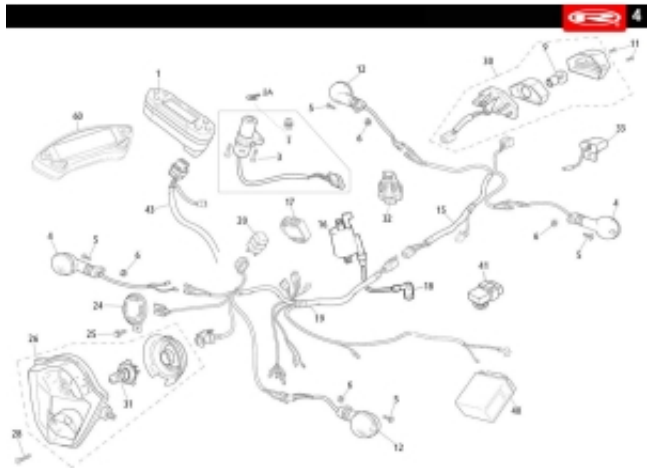

Link do produktu: <https://www.sklep.ms-mot.pl/kierunkowskaz-prawy-owalny-rieju-mrt-00001502100-p-824.html>

## Kierunkowskaz prawy owalny Rieju MRT 0/000.150.2100

Cena	<b>62 zł</b>
Dostępność	<b>Na zamówienie</b>
Numer katalogowy	<b>0/000.150.2100</b>
Kod producenta	<b>0/000.150.2100</b>
Producent	<b>Rieju</b>

### Opis produktu

**Kierunkowskaz prawy owalny Rieju MRT 50 - 125, Tango, MRX, RS2, RS3, RRX, Spike,  
Nr 4 na rysunku.  
NR OEM 0/000.150.2100**