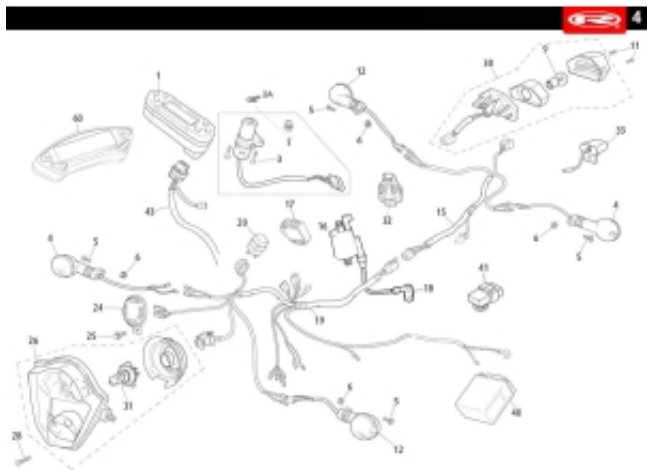

Link do produktu: <https://www.sklep.ms-mot.pl/kierunkowskaz-lewy-owalny-rieju-mrt-00001502200-p-825.html>

## Kierunkowskaz lewy owalny Rieju MRT 0/000.150.2200

Cena	<b>62 zł</b>
Dostępność	<b>Na zamówienie</b>
Numer katalogowy	<b>0/000.150.2200</b>
Kod producenta	<b>0/000.150.2200</b>
Producent	<b>Rieju</b>

### Opis produktu

**Kierunkowskaz lewy owalny Rieju MRT 50 - 125, Tango, MRX, RS2, RS3, RRX, Spike,  
Nr 12 na rysunku.  
NR OEM 0/000.150.2200**