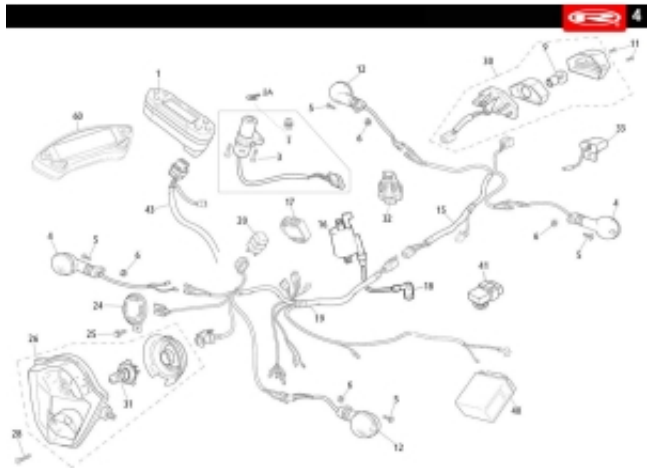

Link do produktu: <https://www.sklep.ms-mot.pl/kierunkowskaz-lewy-owalny-rieju-mrt-00001502200-p-825.html>

Kierunkowskaz lewy owalny Rieju MRT 0/000.150.2200

Cena	62 zł
Dostępność	Na zamówienie
Numer katalogowy	0/000.150.2200
Kod producenta	0/000.150.2200
Producent	Rieju

Opis produktu

**Kierunkowskaz lewy owalny Rieju MRT 50 - 125, Tango, MRX, RS2, RS3, RRX, Spike,
Nr 12 na rysunku.
NR OEM 0/000.150.2200**

GPRS Dystrybutor

GPRS Dystrybutor
V CRUISER SPÓŁKA Z OGRANICZONĄ ODPOWIEDZIALNOŚCIĄ
ul. Bułgarska 65A Poznań 60-320