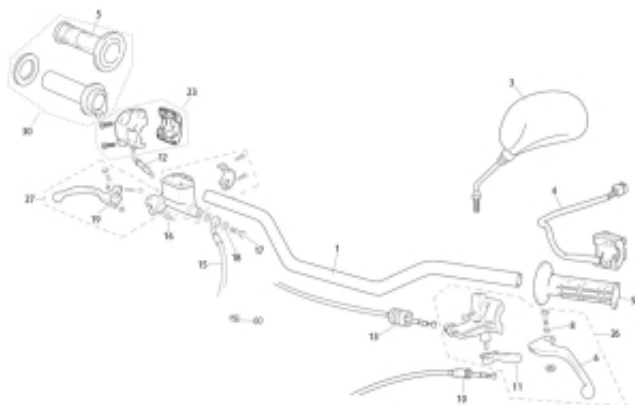

Link do produktu: <https://www.sklep.ms-mot.pl/kierownica-rieju-mrt-50-125-czarna-zmienna-srednica-28-6-22-mm-00001709001-p-830.html>

Kierownica Rieju MRT 50 125 czarna, zmienna średnica Ø 28,6 / 22 mm. 0/000.170.9001

Cena	520 zł
Dostępność	Na zamówienie
Numer katalogowy	0/000.170.9001
Kod producenta	0/000.170.9001
Kod EAN	0/000.170.9001
Producent	Rieju

Opis produktu

**Kierownica Rieju MRT 50 125 czarna aluminiowa, zmienna średnica Ø 28,6 / 22 mm.
nr katalogowy OEM 0/000.170.9001
nr 1 na rysunku,**

**Kierownica o zmiennej średnicy.
28,6 mm w środku i 22 mm po obu stronach.
Wykonane z aluminium.
Kierownica bez drążka.**

GPRS Dystrybutor

GPRS Dystrybutor
V CRUISER SPÓŁKA Z OGRANICZONĄ ODPOWIEDZIALNOŚCIĄ
ul. Bułgarska 65A Poznań 60-320