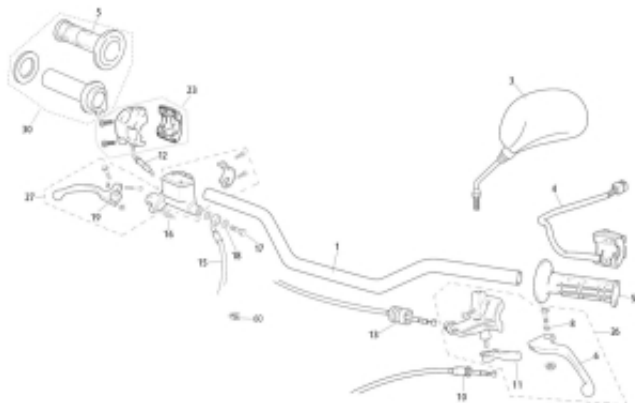

Link do produktu: <https://www.sklep.ms-mot.pl/kierownica-rieju-mrt-50-125-czarna-zmienna-srednica-28-6-22-mm-00001709001-p-830.html>

Kierownica Rieju MRT 50 125 czarna, zmienna średnica Ø 28,6 / 22 mm. 0/000.170.9001

Cena	520 zł
Dostępność	Na zamówienie
Numer katalogowy	0/000.170.9001
Kod producenta	0/000.170.9001
Kod EAN	0/000.170.9001
Producent	Rieju

Opis produktu

**Kierownica Rieju MRT 50 125 czarna aluminiowa, zmienna średnica Ø 28,6 / 22 mm.
nr katalogowy OEM 0/000.170.9001
nr 1 na rysunku,**

**Kierownica o zmiennej średnicy.
28,6 mm w środku i 22 mm po obu stronach.
Wykonane z aluminium.
Kierownica bez drążka.**

GPRS Dystrybutor

GPRS Dystrybutor
V CRUISER SPÓŁKA Z OGRANICZONĄ ODPOWIEDZIALNOŚCIĄ
ul. Bułgarska 65A Poznań 60-320