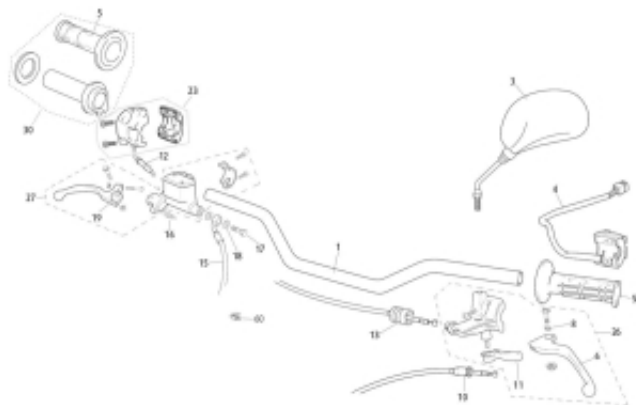

Link do produktu: <https://www.sklep.ms-mot.pl/kierownica-rieju-mrt-50-125-alu-srebrna-22-00001700557-p-829.html>

Kierownica Rieju MRT 50 125 alu srebrna Ø22 0/000.170.0557

Cena	298 zł
Dostępność	Na zamówienie
Numer katalogowy	0/000.170.0557
Kod producenta	0/000.170.0557
Kod EAN	0/000.170.0557
Producent	Rieju

Opis produktu

**Kierownica Rieju MRT 50 / 125
Marathon 125 AC / LC
nr katalogowy 0/000.170.0557
nr 1 na rysunku, aluminiowa Ø22 anodowana srebrna.**

GPRS Dystrybutor

GPRS Dystrybutor
V CRUISER SPÓŁKA Z OGRANICZONĄ ODPOWIEDZIALNOŚCIĄ
ul. Bułgarska 65A Poznań 60-320