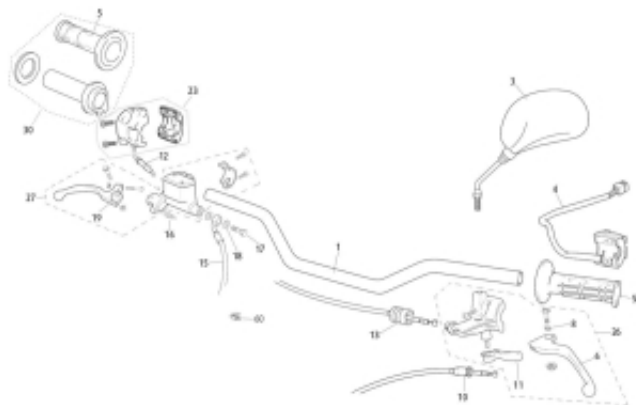

Link do produktu: <https://www.sklep.ms-mot.pl/kierownica-rieju-mrt-50-125-00001705100-stal-malowana-p-730.html>

Kierownica Rieju MRT 50 125 0/000.170.5100 stal malowana

Cena	85 zł
Dostępność	Na zamówienie
Numer katalogowy	0/000.170.5100
Kod producenta	0/000.170.5100
Kod EAN	0/000.170.5100
Producent	Rieju

Opis produktu

**Kierownica Rieju MRT 50 / 125
Marathon 125 AC / LC
Spike, SMX, RMX,
nr katalogowy 0/000.170.5100
nr 1 na rysunku, stalowa, malowana**

GPRS Dystrybutor

GPRS Dystrybutor
V CRUISER SPÓŁKA Z OGRANICZONĄ ODPOWIEDZIALNOŚCIĄ
ul. Bułgarska 65A Poznań 60-320