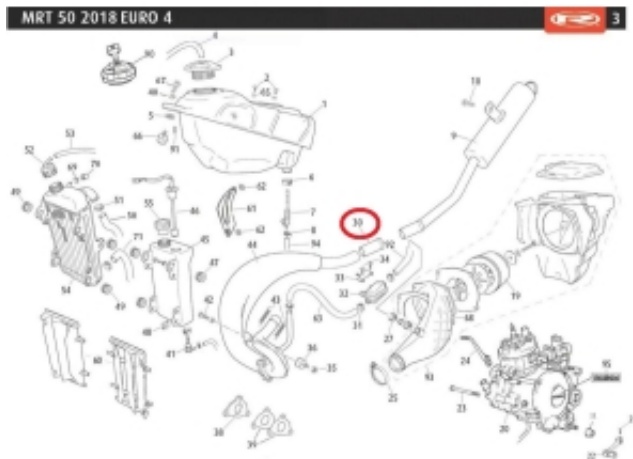

Link do produktu: <https://www.sklep.ms-mot.pl/guma-laczni-ukl-wydechowego-rieju-mrt-50-00003605018-p-560.html>

Guma łącznik ukł. wydechowego Rieju MRT 50 0/000.360.5018

Cena	27 zł
Dostępność	Na zamówienie
Numer katalogowy	0/000.360.5018
Kod producenta	0/000.360.5018
Producent	Rieju

Opis produktu

Guma łącznik układu wydechowego Rieju MRT 50 2t 0/000.360.5018

Na rysunku nr 30.

Część na zamówienie, czas realizacji ok. 2 tygodnie.

GPRS Dystrybutor

GPRS Dystrybutor
V CRUISER SPÓŁKA Z OGRANICZONĄ ODPOWIEDZIALNOŚCIĄ
ul. Bułgarska 65A Poznań 60-320