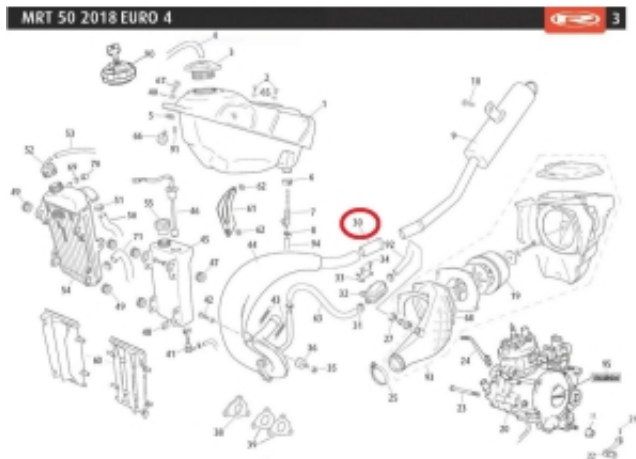

Link do produktu: <https://www.sklep.ms-mot.pl/guma-laczni-ukl-wydechowego-rieju-mrt-50-00003605018-p-560.html>

Guma łącznik ukł. wydechowego Rieju MRT 50 0/000.360.5018

Cena	27 zł
Dostępność	Na zamówienie
Numer katalogowy	0/000.360.5018
Kod producenta	0/000.360.5018
Producent	Rieju

Opis produktu

Guma łącznik układu wydechowego Rieju MRT 50 2t 0/000.360.5018

Na rysunku nr 30.

Część na zamówienie, czas realizacji ok. 2 tygodnie.

GPRS Dystrybutor

GPRS Dystrybutor
V CRUISER SPÓŁKA Z OGRANICZONĄ ODPOWIEDZIALNOŚCIĄ
ul. Bułgarska 65A Poznań 60-320