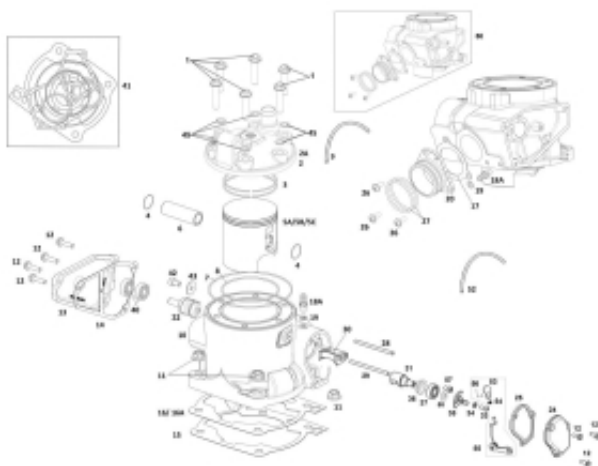

Link do produktu: <https://www.sklep.ms-mot.pl/gas-gas-ec-rieju-mr-300-dystans-łożyska-zaworu-wydechowego-me25616036-p-668.html>

## Gas Gas EC, Rieju MR 300, dystans łożyska zaworu wydechowego ME25616036

Cena	<b>55 zł</b>
Dostępność	<b>Na zamówienie</b>
Numer katalogowy	<b>ME25616036</b>
Kod producenta	<b>ME25616036</b>
Producent	<b>Rieju</b>

### Opis produktu

#### **Gas Gas EC , Rieju MR 200-300, dystans łożyska zaworu wydechowego NR KAT. ME25616036**

Nr 36 na rysunku.

Pasuje do:

[EC 2T 2018 - Engine EC REPLICA FACTORY 2014- Engine ECRANGER 2019 - Engine EC REPLICA GIULLAUME 250-300 2012- Engine ENGINE MR 2022 80 ANIV XC 2T 2018 - Engine EC - MX - SM 2T 125-200-250-300 2005- Engine EC RACING 125-250-300 2011- Engine EC - MC 2T 125-200-250-300 2009- Engine ENDURO RACING 125-250-300 2010- Engine EC - MC 2T 125-200-250-300 2002- Engine EC 2T 250-300 2013- Engine ENDURO NAMBOTIN REPLICA 250-300 2010- Engine EC 2T 200-250-300 2014- Engine EC - MX - SM 2T 125-200-250-300 2003- Engine EC 250-300 2012- Engine EC - MX - SM 2T 125-200-250-300 2004- Engine ENDURO GP 2T 2018 - Engine EC 250-300 RACING 2012- Engine EC - MC 125-200-250-300 2010- Engine EC - MX - SM 2T 125-200-250-300 2007- Engine EC RACING COUNTRY USA 250-300 2012- Engine EC - MX - SM 2T 125-200-250-300 2006- Engine EC 2T USA 250-300 2013- Engine EC 2T 200-250-300 2001- Engine EC 2T RACING 250-300 2013- Engine EC 2T 2019 - Engine EC 125-200-250-300, 250/300E, SIXDAYS 2011- Engine ENDURO 125-200-250-300 SIXDAYS 2010- Engine ENGINE MR 2022 V1 EC REPLICA FACTORY 250-300 2013- Engine REPLICA CERVANTES NAMBOTIN 250-300 2T 2011- Engine MR RANGER 2020 - Engine EC 2T 2015 - Engine EC - MC 125-200-250-300 2008- Engine EC E 2T USA 250-300 2013- Engine SIX DAYS CHILE 2019 - Engine ENGINE MR 2022 V2 XC 2T 2019 - Engine EC E 2T 250-300 2012- Engine EC 2T 2017 - Engine ENGINE MR 2024 ALFREDO GOMEZ \(base 9106\)](#)