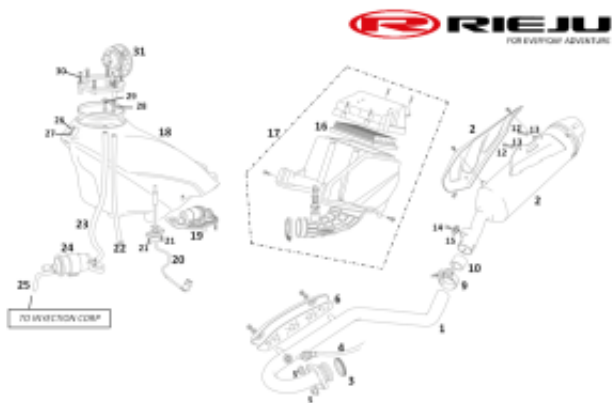

Link do produktu: <https://www.sklep.ms-mot.pl/filtr-powietrza-wklad-rieju-tango-125i-mrt-125-lc-00010704000-p-735.html>

Filtr powietrza wkład Rieju Tango 125i, MRT 125 LC, 0/001.070.4000

Cena **116 zł**

Producent **Rieju**

Opis produktu

**Filtr powietrza wkład Rieju
Tango 125i, (2019-)
MRT 125 LC, PRO,
RS3 50 / 125
NR OEM 0/001.070.4000
nr 16 na rysunku**

GPRS Dystrybutor

GPRS Dystrybutor
V CRUISER SPÓŁKA Z OGRANICZONĄ ODPOWIEDZIALNOŚCIĄ
ul. Bułgarska 65A Poznań 60-320