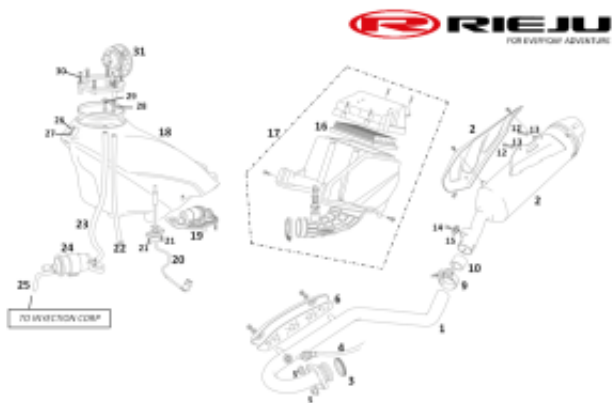

Link do produktu: <https://www.sklep.ms-mot.pl/filtr-powietrza-wklad-rieju-tango-125i-mrt-125-lc-00010704000-p-735.html>

## Filtr powietrza wkład Rieju Tango 125i, MRT 125 LC, 0/001.070.4000

Cena **116 zł**

Producent **Rieju**

### Opis produktu

**Filtr powietrza wkład Rieju  
Tango 125i, ( 2019- )  
MRT 125 LC, PRO,  
RS3 50 / 125  
NR OEM 0/001.070.4000  
nr 16 na rysunku**