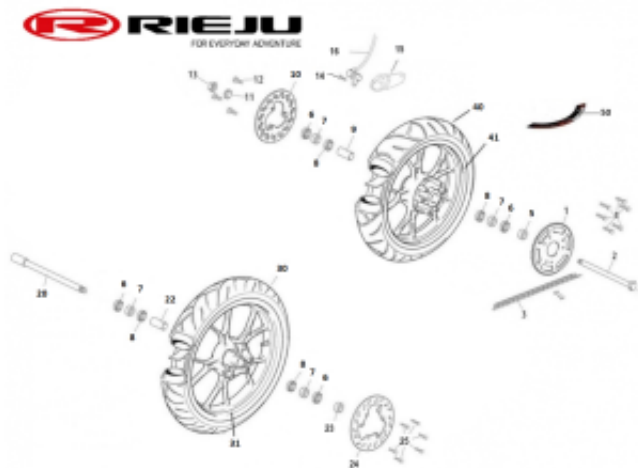

Link do produktu: <https://www.sklep.ms-mot.pl/felga-koło-przod-rieju-mrt-sm-50-125-0k002302004-p-703.html>

## felga koło przód Rieju MRT SM 50, 125 0/K00.230.2004

Cena	<b>1 630 zł</b>
Dostępność	<b>Na zamówienie</b>
Numer katalogowy	<b>0/K00.230.2004</b>
Kod producenta	<b>0/K00.230.2004</b>
Producent	<b>Rieju</b>

### Opis produktu

**Felga koło przód Rieju MRT SM 50, 125 SuperMoto**  
**NR kat. 0/K00.230.2004**