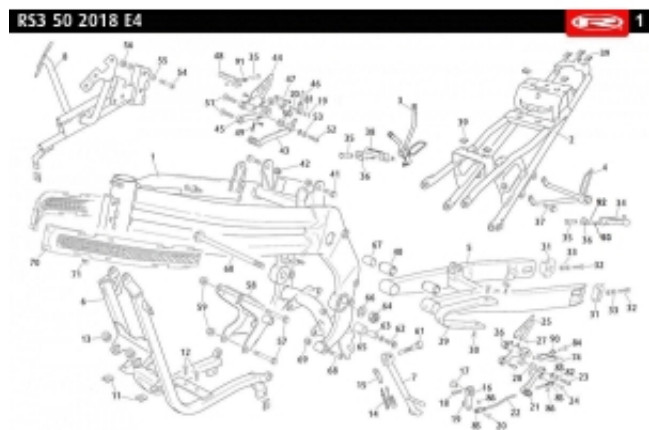

Link do produktu: <https://www.sklep.ms-mot.pl/dzwignia-zmiany-biegow-rieju-rs3-century-00007307102-p-688.html>

Dźwignia zmiany biegów Rieju RS3, Century, 0/000.730.7102

Cena	172 zł
Dostępność	Na zamówienie
Numer katalogowy	0/000.730.7102
Kod producenta	0/000.730.7102
Producent	Rieju

Opis produktu

**Dźwignia zmiany biegów Rieju RS3 50 / 125, Century 125,
NR kat. 0/000.730.7102**

GPRS Dystrybutor

GPRS Dystrybutor
V CRUISER SPÓŁKA Z OGRANICZONĄ ODPOWIEDZIALNOŚCIĄ
ul. Bułgarska 65A Poznań 60-320