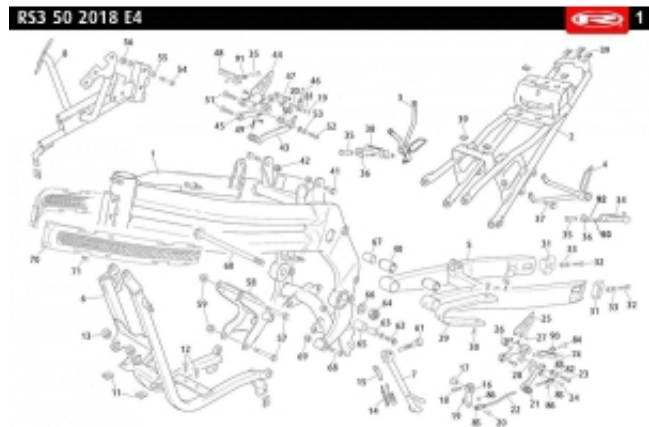

Link do produktu: <https://www.sklep.ms-mot.pl/dzwignia-zmiany-biegow-rieju-rs3-century-00007307102-p-688.html>

Dźwignia zmiany biegów Rieju RS3, Century, 0/000.730.7102

Cena	172 zł
Dostępność	Na zamówienie
Numer katalogowy	0/000.730.7102
Kod producenta	0/000.730.7102
Producent	Rieju

Opis produktu

**Dźwignia zmiany biegów Rieju RS3 50 / 125, Century 125,
NR kat. 0/000.730.7102**

GPRS Dystrybutor

GPRS Dystrybutor
V CRUISER SPÓŁKA Z OGRANICZONĄ ODPOWIEDZIALNOŚCIĄ
ul. Bułgarska 65A Poznań 60-320