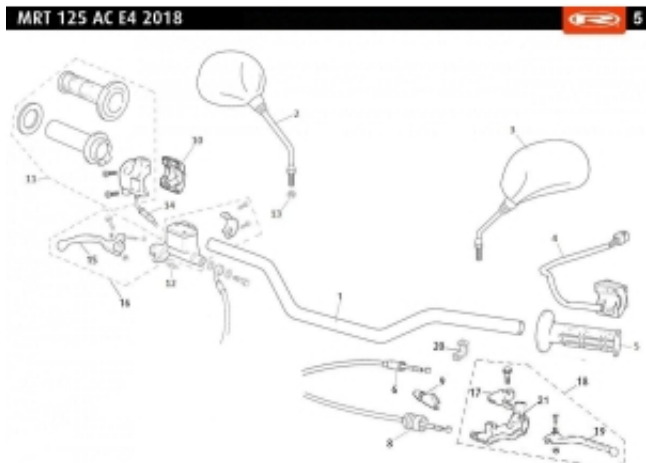

Link do produktu: <https://www.sklep.ms-mot.pl/dzwignia-ssania-rieju-mrt-50-125-single-starter-lever-00008308302-p-612.html>

Dźwignia ssania Rieju MRT 50 125 SINGLE STARTER LEVER 0/000.830.8302

Cena	26 zł
Dostępność	Na zamówienie
Numer katalogowy	0/000.830.8302
Kod producenta	0/000.830.8302
Producent	Rieju

Opis produktu

Dźwignia ssania Rieju MRT 50 2T, MRT 125 E4 (gaźnik).
NR kat. OEM 0/000.830.8302
Nr 17 na rysunku.

GPRS Dystrybutor

GPRS Dystrybutor
V CRUISER SPÓŁKA Z OGRANICZONĄ ODPOWIEDZIALNOŚCIĄ
ul. Bułgarska 65A Poznań 60-320