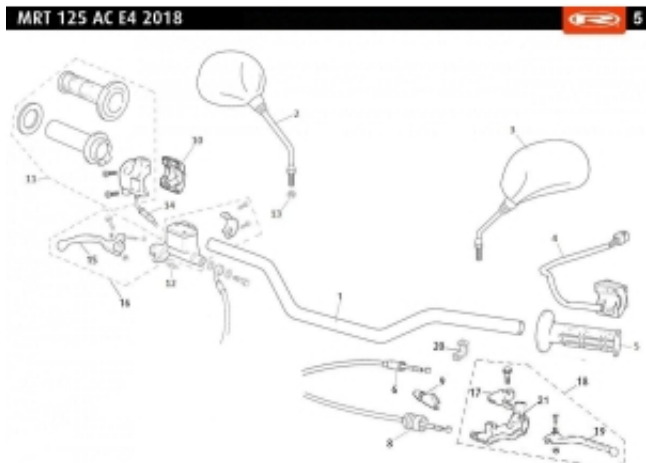

Link do produktu: <https://www.sklep.ms-mot.pl/dzwignia-ssania-rieju-mrt-50-125-single-starter-lever-00008308302-p-612.html>

## Dźwignia ssania Rieju MRT 50 125 SINGLE STARTER LEVER 0/000.830.8302

Cena	<b>26 zł</b>
Dostępność	<b>Na zamówienie</b>
Numer katalogowy	<b>0/000.830.8302</b>
Kod producenta	<b>0/000.830.8302</b>
Producent	<b>Rieju</b>

### Opis produktu

**Dźwignia ssania Rieju MRT 50 2T, MRT 125 E4 (gaźnik).**  
**NR kat. OEM 0/000.830.8302**  
**Nr 17 na rysunku.**