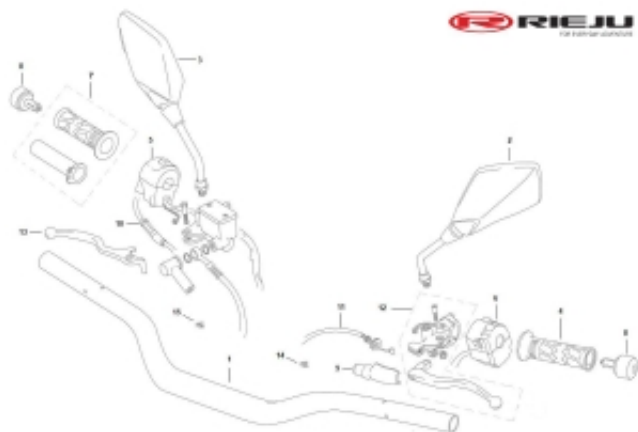

Link do produktu: <https://www.sklep.ms-mot.pl/dzwignia-sprzegla-z-uchwytem-rieju-aventura-125-00008304300-p-677.html>

Dźwignia sprzęgła z uchwytem Rieju AVENTURA 125 0/000.830.4300

Cena	67 zł
Dostępność	Na zamówienie
Numer katalogowy	0/000.830.4300
Kod producenta	0/000.830.4300
Producent	Rieju

Opis produktu

Dźwignia sprzęgła z uchwytem Rieju AVENTURA 125
NR kat. 0/000.830.4300

Nr 12 na rysunku

GPRS Dystrybutor

GPRS Dystrybutor
V CRUISER SPÓŁKA Z OGRANICZONĄ ODPOWIEDZIALNOŚCIĄ
ul. Bułgarska 65A Poznań 60-320