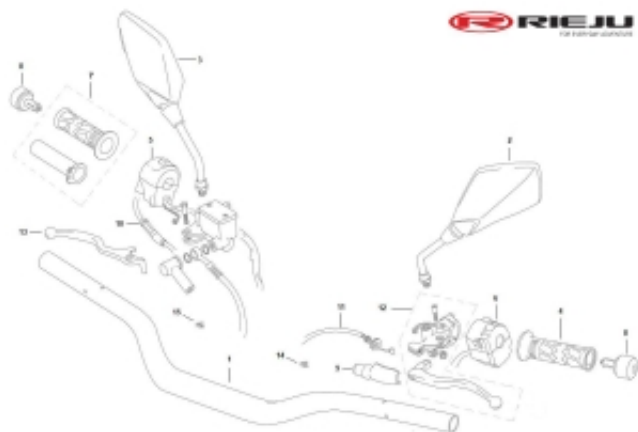

Link do produktu: <https://www.sklep.ms-mot.pl/dzwignia-sprzegla-z-uchwytem-rieju-aventura-125-00008304300-p-677.html>

## Dźwignia sprzęgła z uchwytem Rieju AVENTURA 125 0/000.830.4300

Cena	<b>67 zł</b>
Dostępność	<b>Na zamówienie</b>
Numer katalogowy	<b>0/000.830.4300</b>
Kod producenta	<b>0/000.830.4300</b>
Producent	<b>Rieju</b>

### Opis produktu

**Dźwignia sprzęgła z uchwytem Rieju AVENTURA 125**  
**NR kat. 0/000.830.4300**

Nr 12 na rysunku