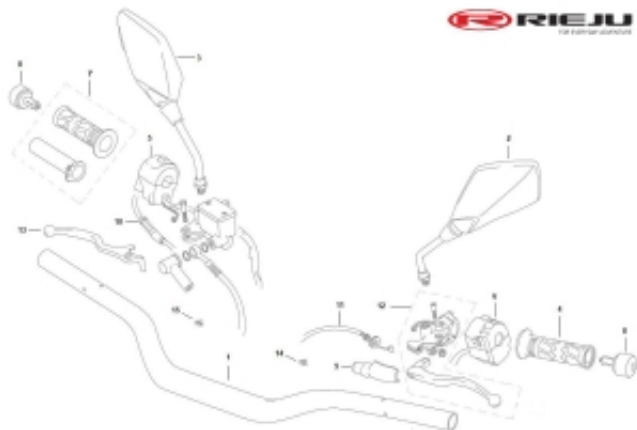

Link do produktu: <https://www.sklep.ms-mot.pl/dzwignia-sprzegla-z-uchwytem-rieju-aventura-125-00008304300-p-677.html>

Dźwignia sprzęgła z uchwytem Rieju AVENTURA 125 0/000.830.4300

Cena	67 zł
Dostępność	Na zamówienie
Numer katalogowy	0/000.830.4300
Kod producenta	0/000.830.4300
Producent	Rieju

Opis produktu

Dźwignia sprzęgła z uchwytem Rieju AVENTURA 125
NR kat. 0/000.830.4300

Nr 12 na rysunku

GPRS Dystrybutor

GPRS Dystrybutor
V CRUISER SPÓŁKA Z OGRANICZONĄ ODPOWIEDZIALNOŚCIĄ
ul. Bułgarska 65A Poznań 60-320