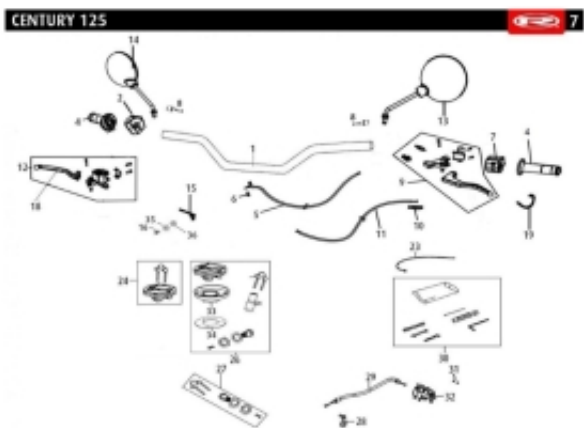

Link do produktu: <https://www.sklep.ms-mot.pl/dzwignia-hamulca-przedniego-rieju-century-125-e4-00008304002-p-698.html>

Dźwignia hamulca przedniego Rieju Century 125 E4, 0/000.830.4002

| | |
|------------------|-----------------------|
| Cena | 46 zł |
| Dostępność | Na zamówienie |
| Numer katalogowy | 0/000.830.4002 |
| Kod producenta | 0/000.830.4002 |
| Producent | Rieju |

Opis produktu

**Dźwignia hamulca przedniego Rieju Century 125 E4,
NR kat. 0/000.830.4002
Nr 18 na rysunku.**

GPRS Dystrybutor

GPRS Dystrybutor
V CRUISER SPÓŁKA Z OGRANICZONĄ ODPOWIEDZIALNOŚCIĄ
ul. Bułgarska 65A Poznań 60-320