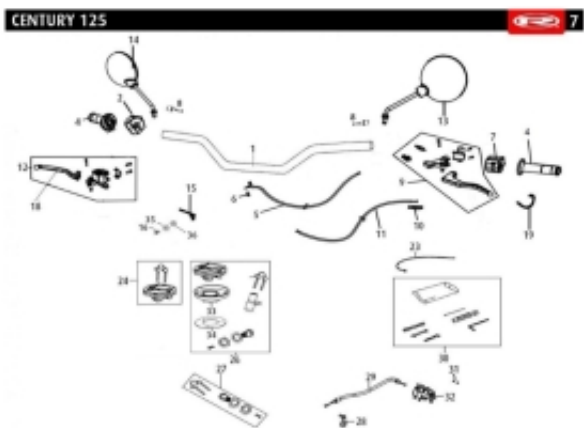

Link do produktu: <https://www.sklep.ms-mot.pl/dzwignia-hamulca-przedniego-rieju-century-125-e4-00008304002-p-698.html>

Dźwignia hamulca przedniego Rieju Century 125 E4, 0/000.830.4002

Cena	46 zł
Dostępność	Na zamówienie
Numer katalogowy	0/000.830.4002
Kod producenta	0/000.830.4002
Producent	Rieju

Opis produktu

**Dźwignia hamulca przedniego Rieju Century 125 E4,
NR kat. 0/000.830.4002
Nr 18 na rysunku.**

GPRS Dystrybutor

GPRS Dystrybutor
V CRUISER SPÓŁKA Z OGRANICZONĄ ODPOWIEDZIALNOŚCIĄ
ul. Bułgarska 65A Poznań 60-320