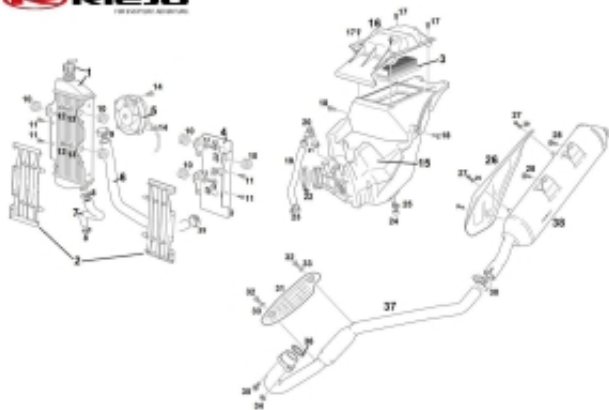

Link do produktu: <https://www.sklep.ms-mot.pl/airbox-obudowa-filtra-powietrza-kpl-rieju-mtr-125-lc-e5-nr-00009106005-p-707.html>

Airbox obudowa filtra powietrza kpl Rieju MTR 125 LC E5, nr 0/000.910.6005

| | |
|------------------|-----------------------|
| Cena | 285 zł |
| Dostępność | Na zamówienie |
| Numer katalogowy | 0/000.910.6005 |
| Kod producenta | 0/000.910.6005 |
| Producent | Rieju |

Opis produktu