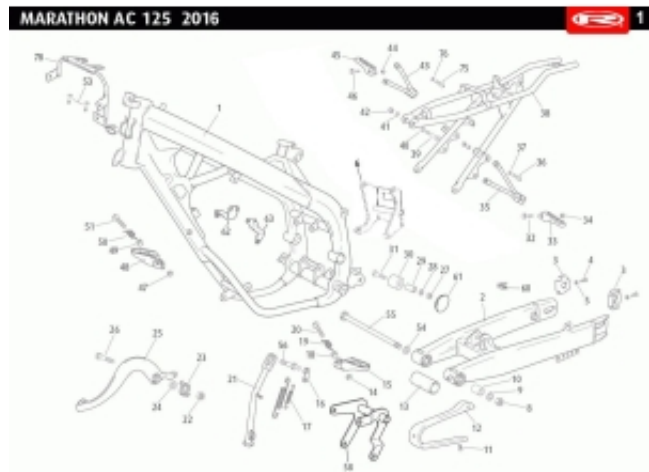

Link do produktu: <https://www.sklep.ms-mot.pl/00003600370-tuleje-wahacza-swing-arm-silentbloc-rieju-mrt-p-844.html>

## 0/000.360.0370 Tuleje wahacza SWING ARM SILENTBLOC Rieju MRT

Cena	<b>53 zł</b>
Dostępność	<b>Na zamówienie</b>
Numer katalogowy	<b>0/000.360.0370</b>
Kod producenta	<b>0/000.360.0370</b>
Producent	<b>Rieju</b>

### Opis produktu

Tuleje wahacza - SWING ARM SILENTBLOC  
Rieju MRT 125 AC/ PRO  
RS2, RS3, RR , MRX, SMX, Tango  
NR kat. OEM 0/000.360.0370  
Nr 10 na rysunku.