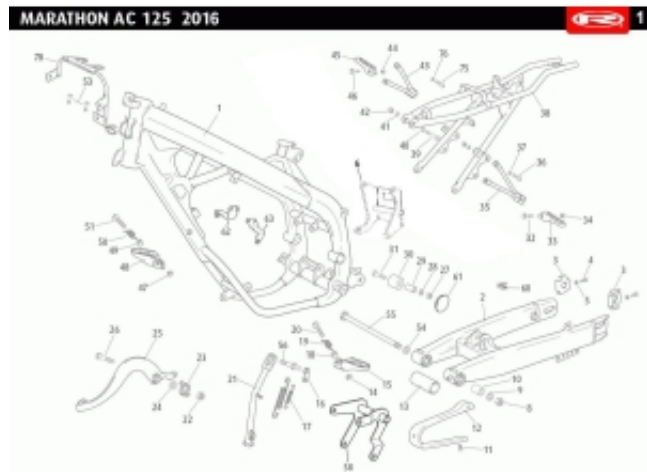

Link do produktu: <https://www.sklep.ms-mot.pl/00003600370-tuleje-wahacza-swing-arm-silentbloc-rieju-mrt-p-844.html>

0/000.360.0370 Tuleje wahacza SWING ARM SILENTBLOC Rieju MRT

Cena	53 zł
Dostępność	Na zamówienie
Numer katalogowy	0/000.360.0370
Kod producenta	0/000.360.0370
Producent	Rieju

Opis produktu

Tuleje wahacza - SWING ARM SILENTBLOC
Rieju MRT 125 AC/ PRO
RS2, RS3, RR , MRX, SMX, Tango
NR kat. OEM 0/000.360.0370
Nr 10 na rysunku.

GPRS Dystrybutor

GPRS Dystrybutor
V CRUISER SPÓŁKA Z OGRANICZONĄ ODPOWIEDZIALNOŚCIĄ
ul. Bułgarska 65A Poznań 60-320