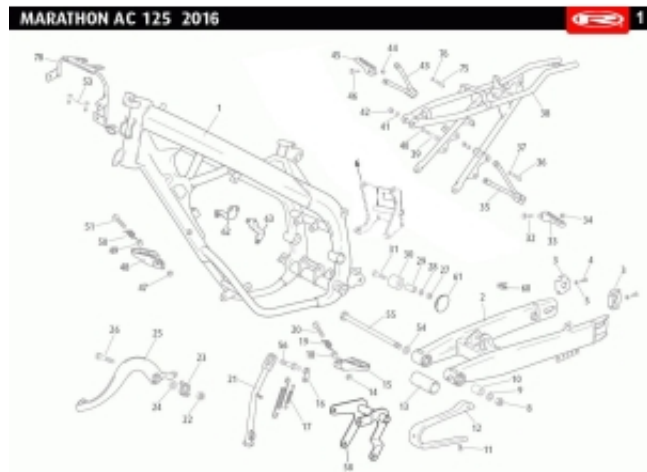

Link do produktu: <https://www.sklep.ms-mot.pl/00001908001-os-wahacza-rieju-mrt-50-p-843.html>

0/000.190.8001 Oś wahacza Rieju MRT 50

Cena	72 zł
Dostępność	Na zamówienie
Numer katalogowy	0/000.190.8001
Kod producenta	0/000.190.8001
Producent	Rieju

Opis produktu

**Oś wahacza Rieju MRT 50 / PRO 2T / SM 50 PRO
Rieju MRT 125 AC/ PRO
RS1 50 , MRX, SMX, Tango
NR kat. OEM 0/000.190.8001
Nr 55 na rysunku.**

GPRS Dystrybutor

GPRS Dystrybutor
V CRUISER SPÓŁKA Z OGRANICZONĄ ODPOWIEDZIALNOŚCIĄ
ul. Bułgarska 65A Poznań 60-320